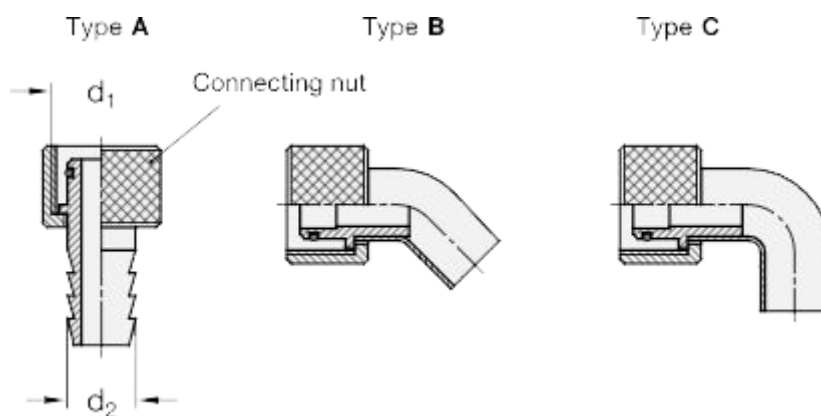

Varenummer: 20880122A
Beskrivelse: E+G GN 880.1-22-A
Afløbsstuds, M22x1.5 / Ø15

Mål

d_2 = 15
Gevind d_1 = M22x1.5